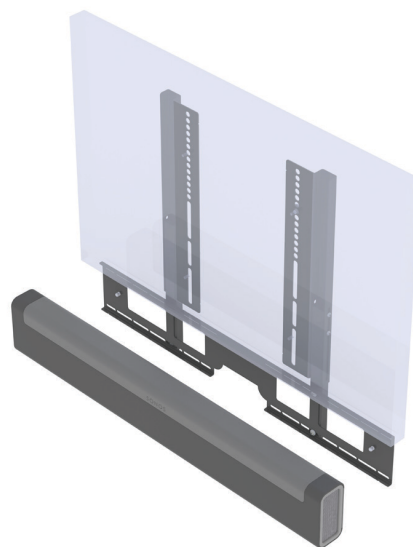

FLEXSON BILDSCHIRM- BEFESTIGUNG FÜR SONOS PLAYBAR

FLEXSON
ACCESSORIES FOR SONOS

Mit der Flexson Bildschirm-Befestigung wird die Playbar an eine vorhandene Wandhalterung montiert, damit sich der Sound immer mit dem Bild bewegt.

- Spezial Bildschirm-Befestigung für die SONOS PLAYBAR
- Zur Befestigung an neig- und schwenkbaren Wandhalterungen
- Bewegt die SONOS PLAYBAR gemeinsam mit dem TV
- Einfache und sichere Wandbefestigungslösung für die SONOS PLAYBAR
- Präzisionsgefertigt in England

Flexson Bildschirm-Befestigung für SONOS Playbar

Produkt-Code FLXPBTV1021

UPC Nummer 799441549604

Maße (mm) 880 x 50 x 135

Gewicht (kg) 4,1

Kartoninhalt

Verpackungseinheit

Kartons/Palette

-

Playbar Befestigungsplatte mit Auslegern, M6/M8-Befestigungskits. Wandbefestigungsmaterial erforderlich.

4

48

-