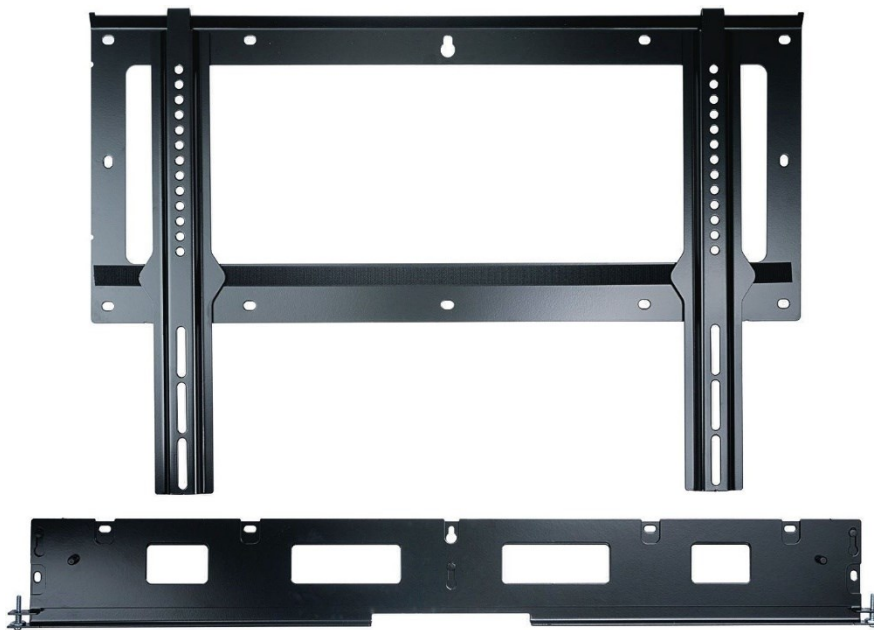

FLEXSON FLAT TO WALL MOUNT FOR SONOS PLAYBAR

Wenn Du keine Neig- und Schwenkmontage des Fernsehers benötigst, ist die einfachste Möglichkeit eine wandanliegende Montage. Trotz der Tiefe von nur 12 mm kann die Wandhalterung Flexson Flat-to-Wall so ausgerichtet werden, dass die PLAYBAR bündig mit der Front des Fernsehers abschliesst, um eine optimale visuelle Integration zu gewährleisten. Die Wandhalterung Flexson Flat-to-Wall eignet sich für alle Fernseher von 37" bis 55", trägt bis zu 40 kg und ist ganz einfach zu montieren.

Herstellerbezeichnung: FLXPBFW1021